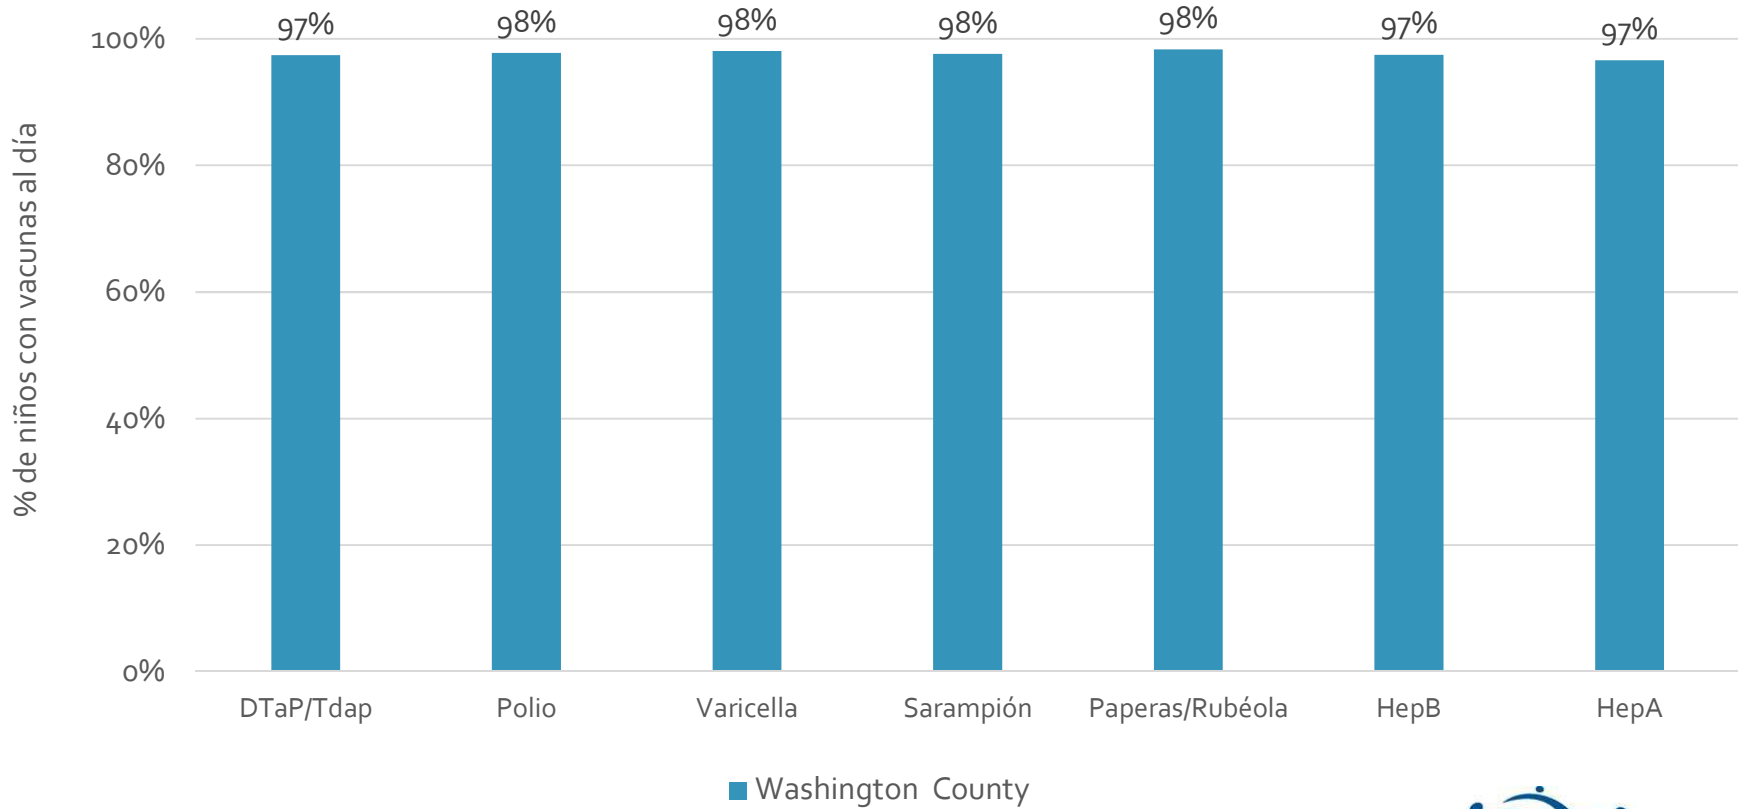

How many school-age kids* are up-to-date in your county?

* Kindergarten through 12th grade

Assessment date: 02/27/2017

Data source: Immunization Primary Review Summary Reports

¿Cuántos niños menores de edad escolar*
están al día con las vacunas en su condado?

*Jardín de infancia hasta el grado 12

Fecha de evaluación: 27/Feb/2017

Fuente de datos: Informes de Resumen de Inmunización Primaria

How many kids younger than school-age* are up-to-date on vaccines your county?