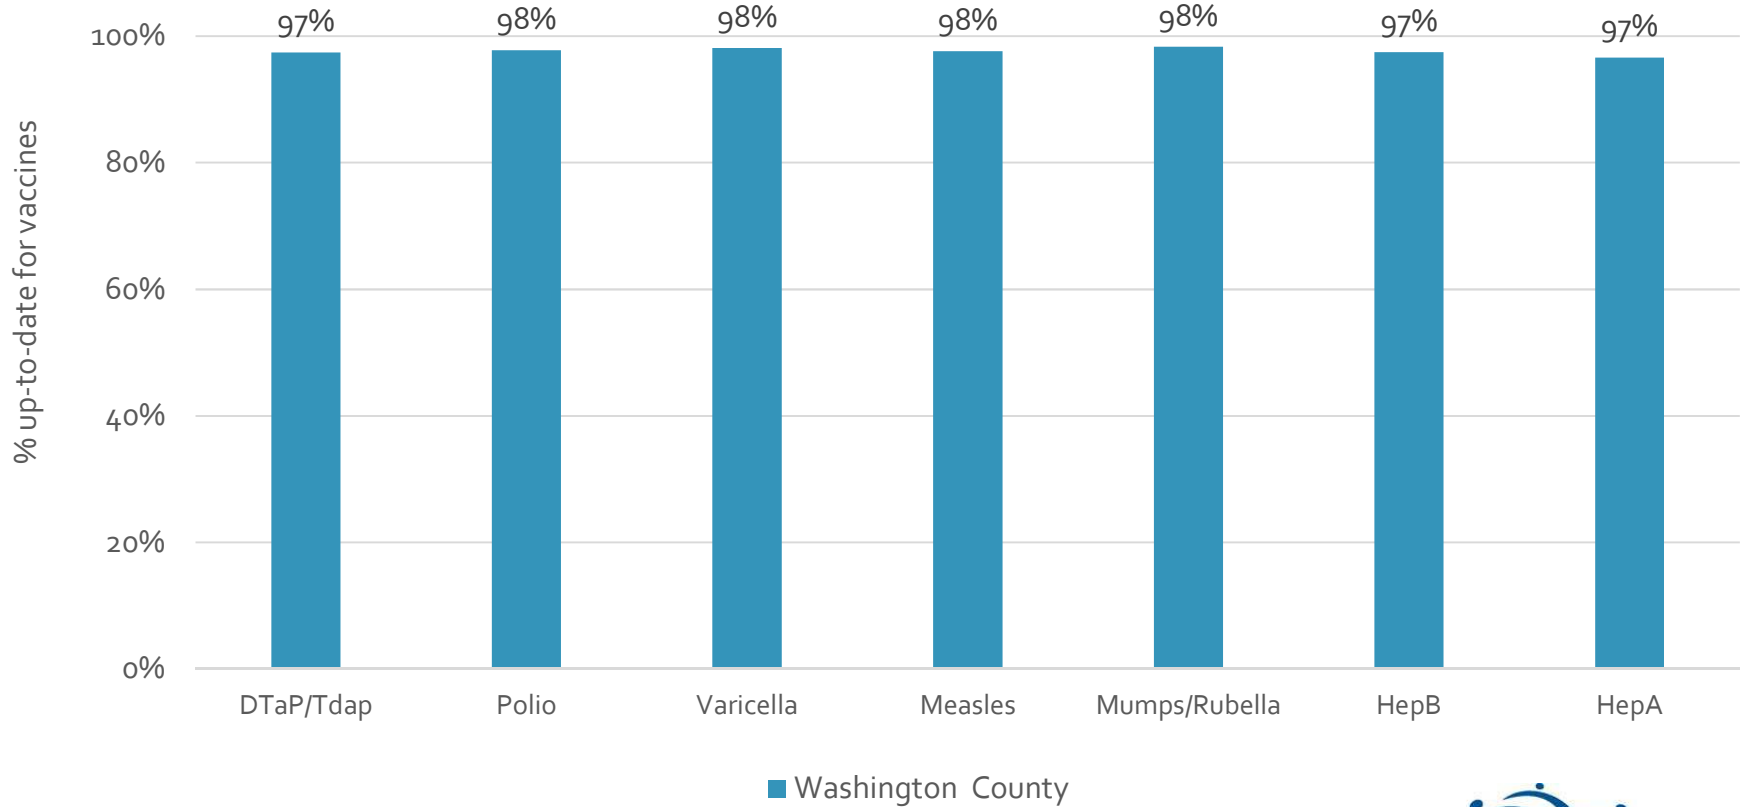

How many school-age kids* are up-to-date in your county?

* Kindergarten through 12th grade

Assessment date: 02/27/2017

Data source: Immunization Primary Review Summary Reports

¿Cuántos niños menores de edad escolar*
están al día con las vacunas en su condado?

*Jardín de infancia hasta el grado 12

Fecha de evaluación: 27/Feb/2017

Fuente de datos: Informes de Resumen de Inmunización Primaria

How many kids younger than school-age* are up-to-date on vaccines your county?