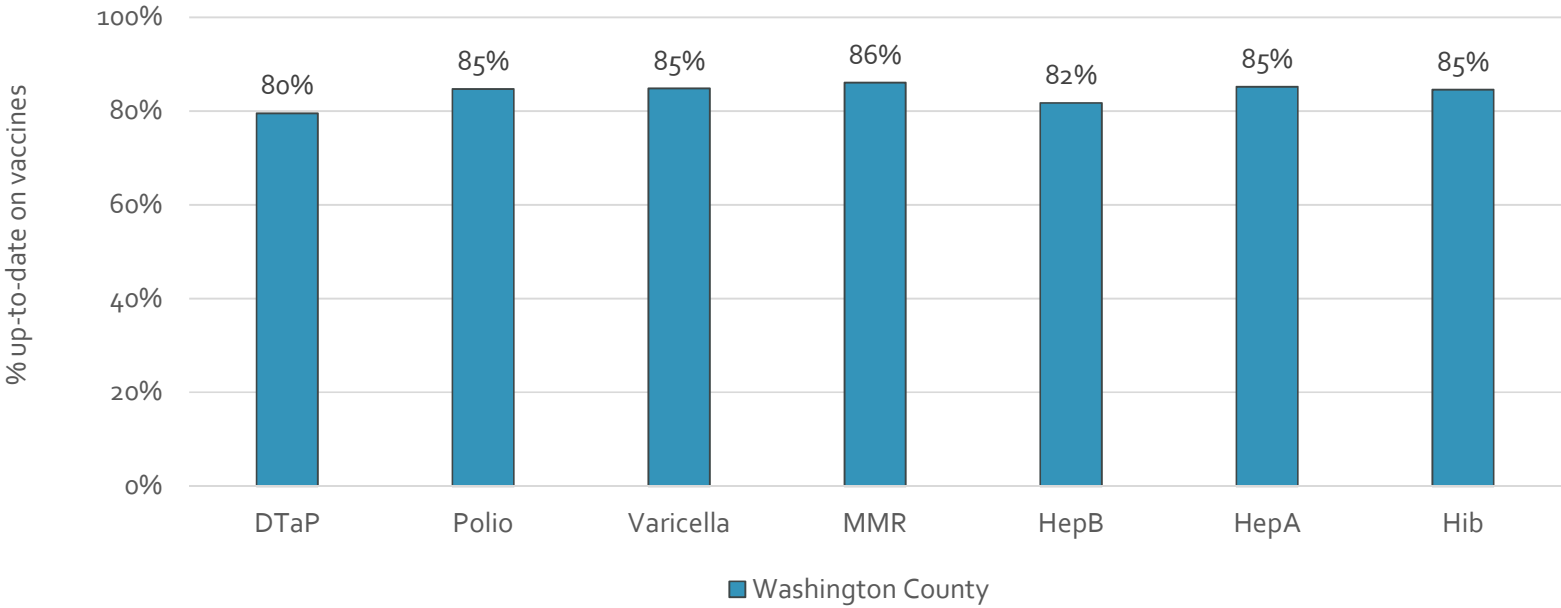

How many school-age kids* are up-to-date in your county?

* Kindergarten through 12th grade

Assessment date: 02/27/2017

Data source: Immunization Primary Review Summary Reports

¿Cuántos niños menores de edad escolar*
están al día con las vacunas en su condado?

*Jardín de infancia hasta el grado 12

Fecha de evaluación: 27/Feb/2017

Fuente de datos: Informes de Resumen de Inmunización Primaria

How many kids younger than school-age* are up-to-date on vaccines your county?