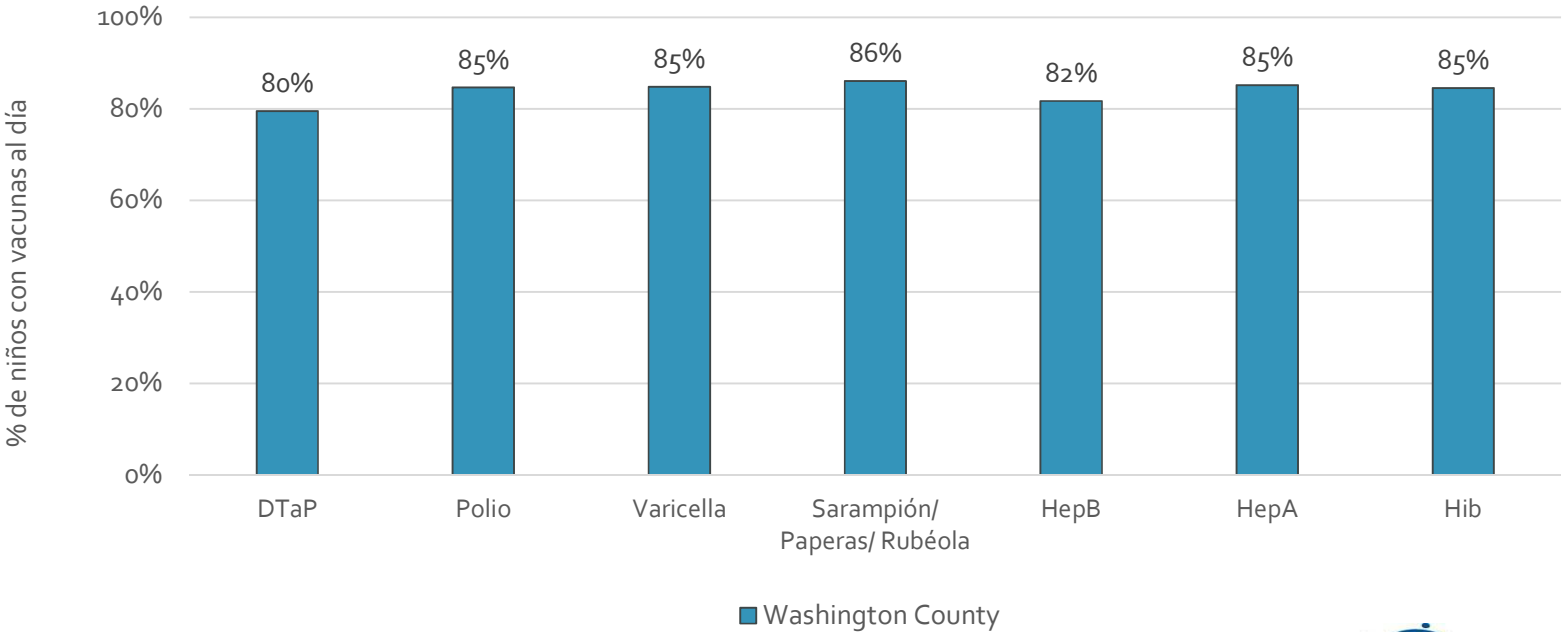

¿Cuántos niños menores de edad escolar*
están al día con las vacunas en su condado?

*Niños de 19 meses de edad al 11/Ene/2017 hasta los 5 años de edad al 01/Set/2016
Fecha de evaluación: 27/Feb/2017
Fuente de datos: Oregon ALERT IIS